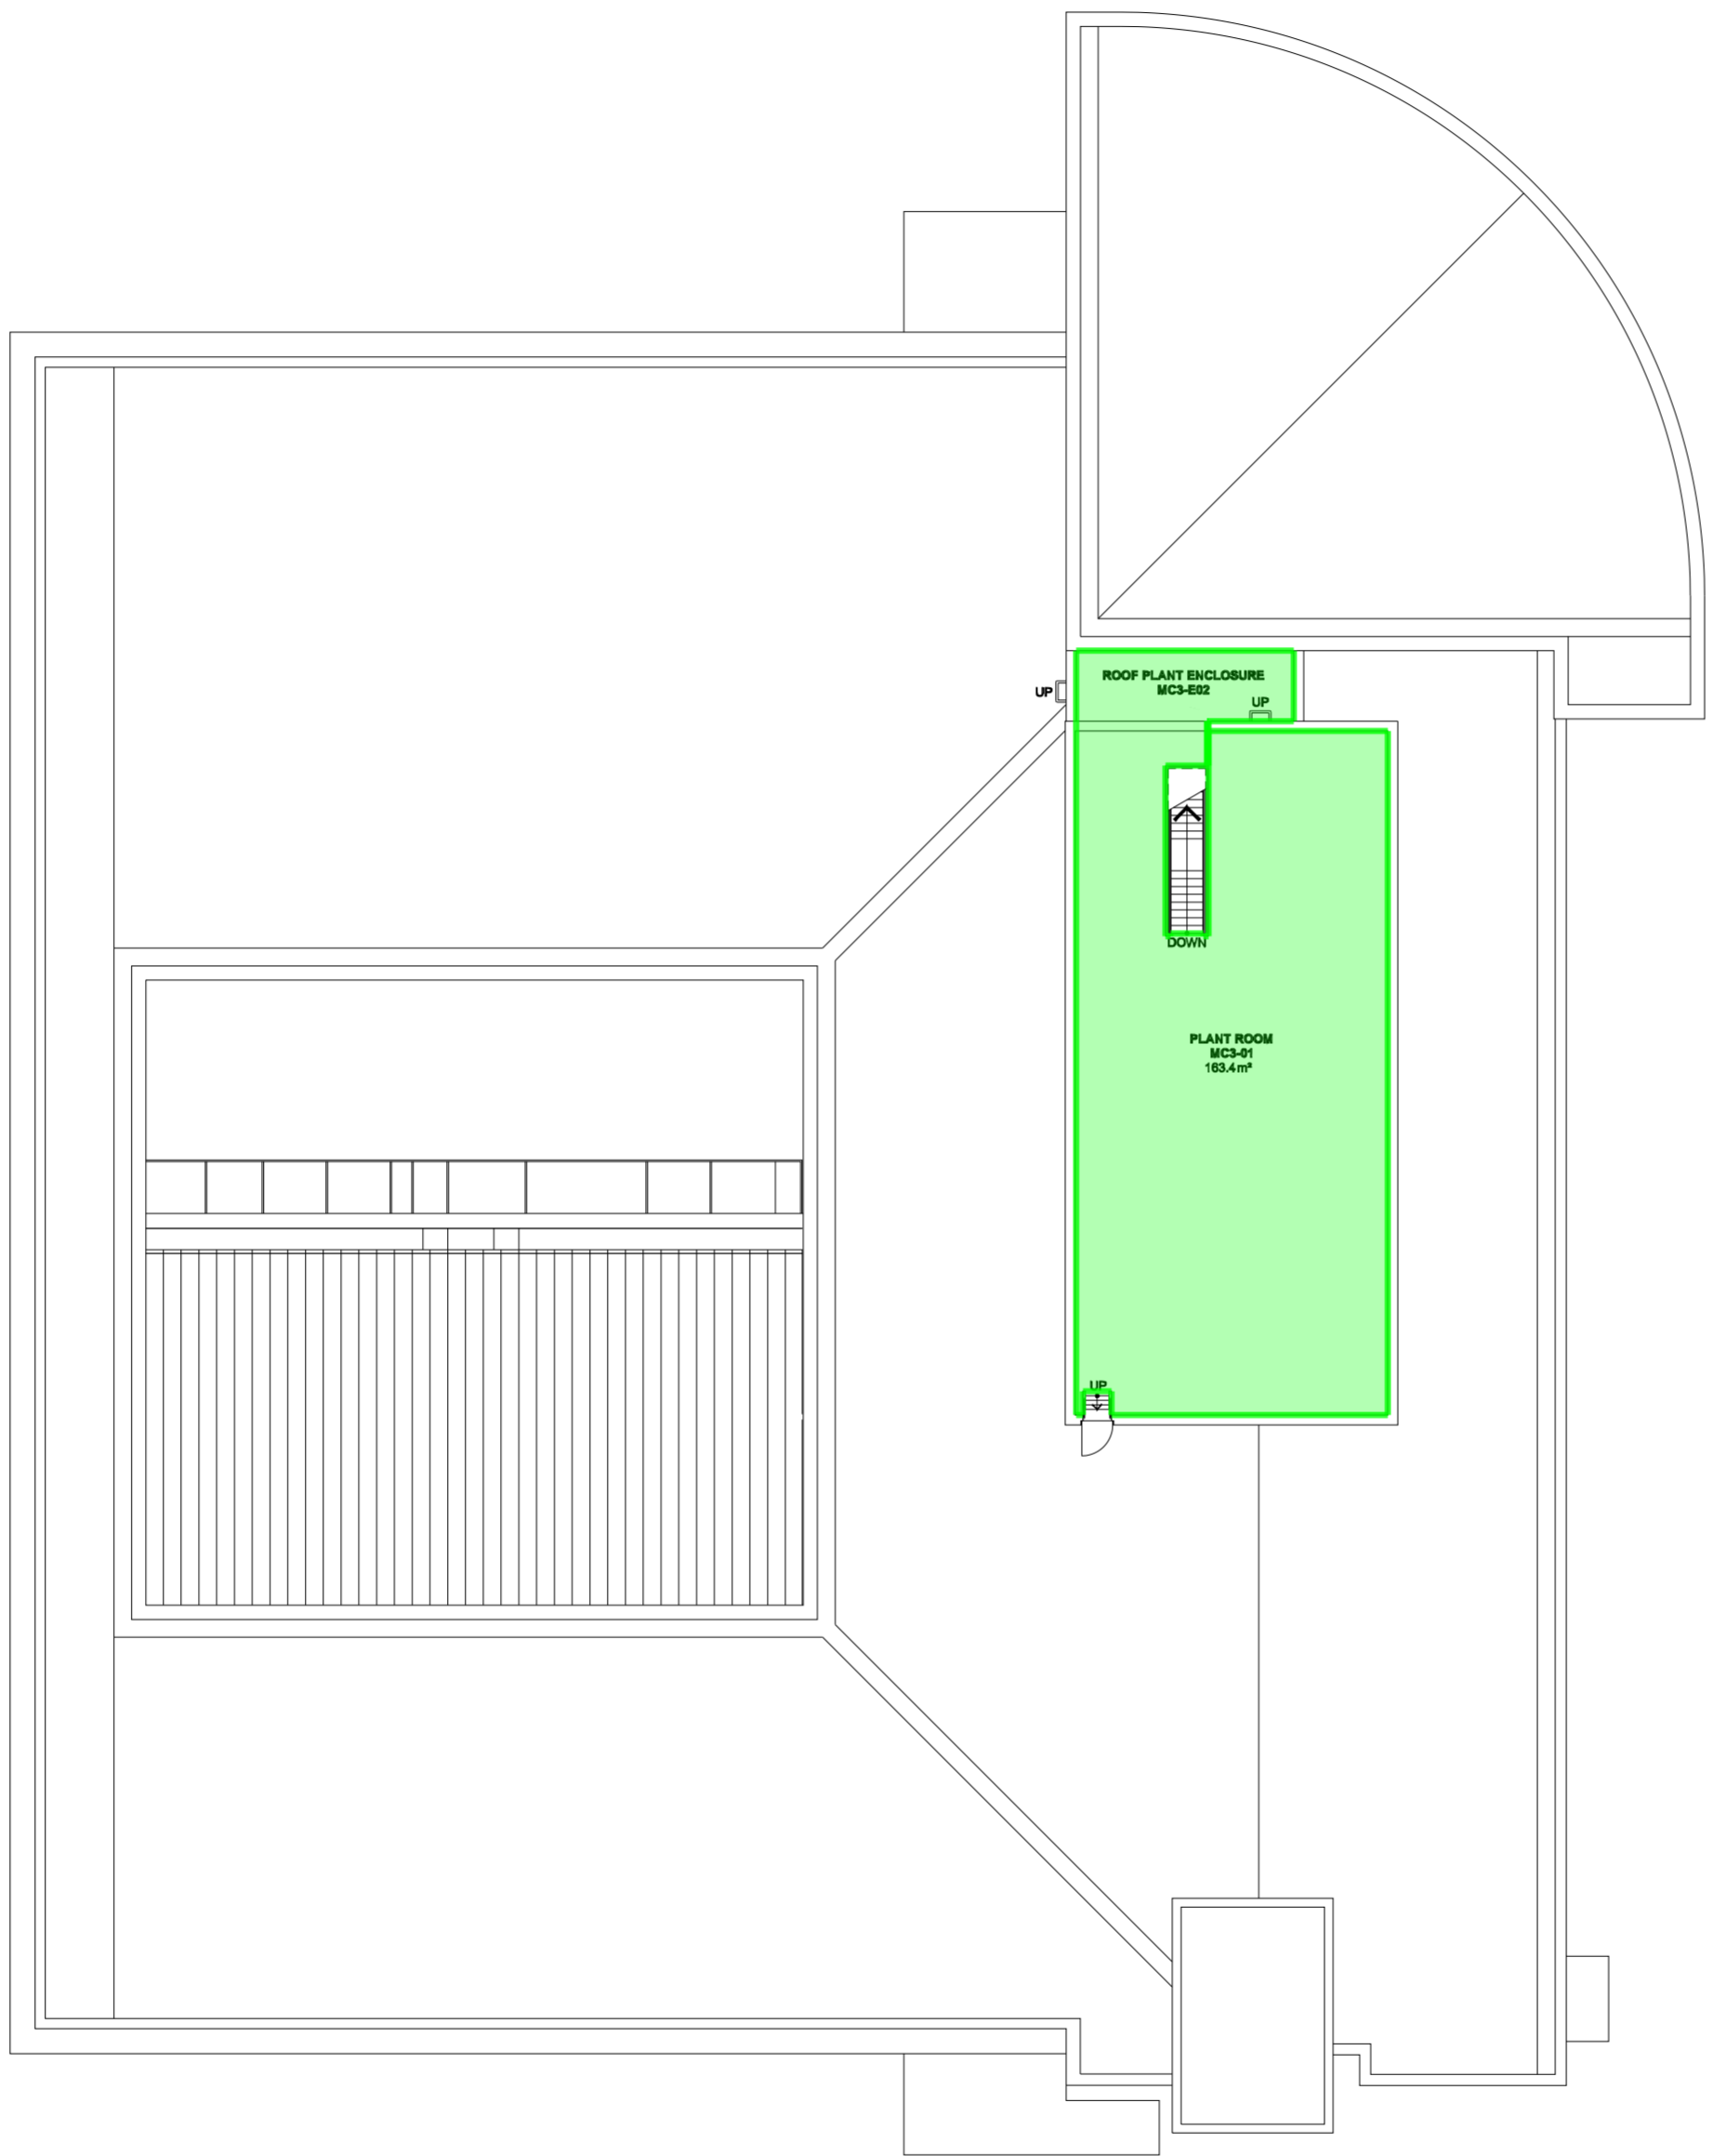

Legend

E5. Upper floors 176 m2

**LEVEL 3**  
**BUILDING A**