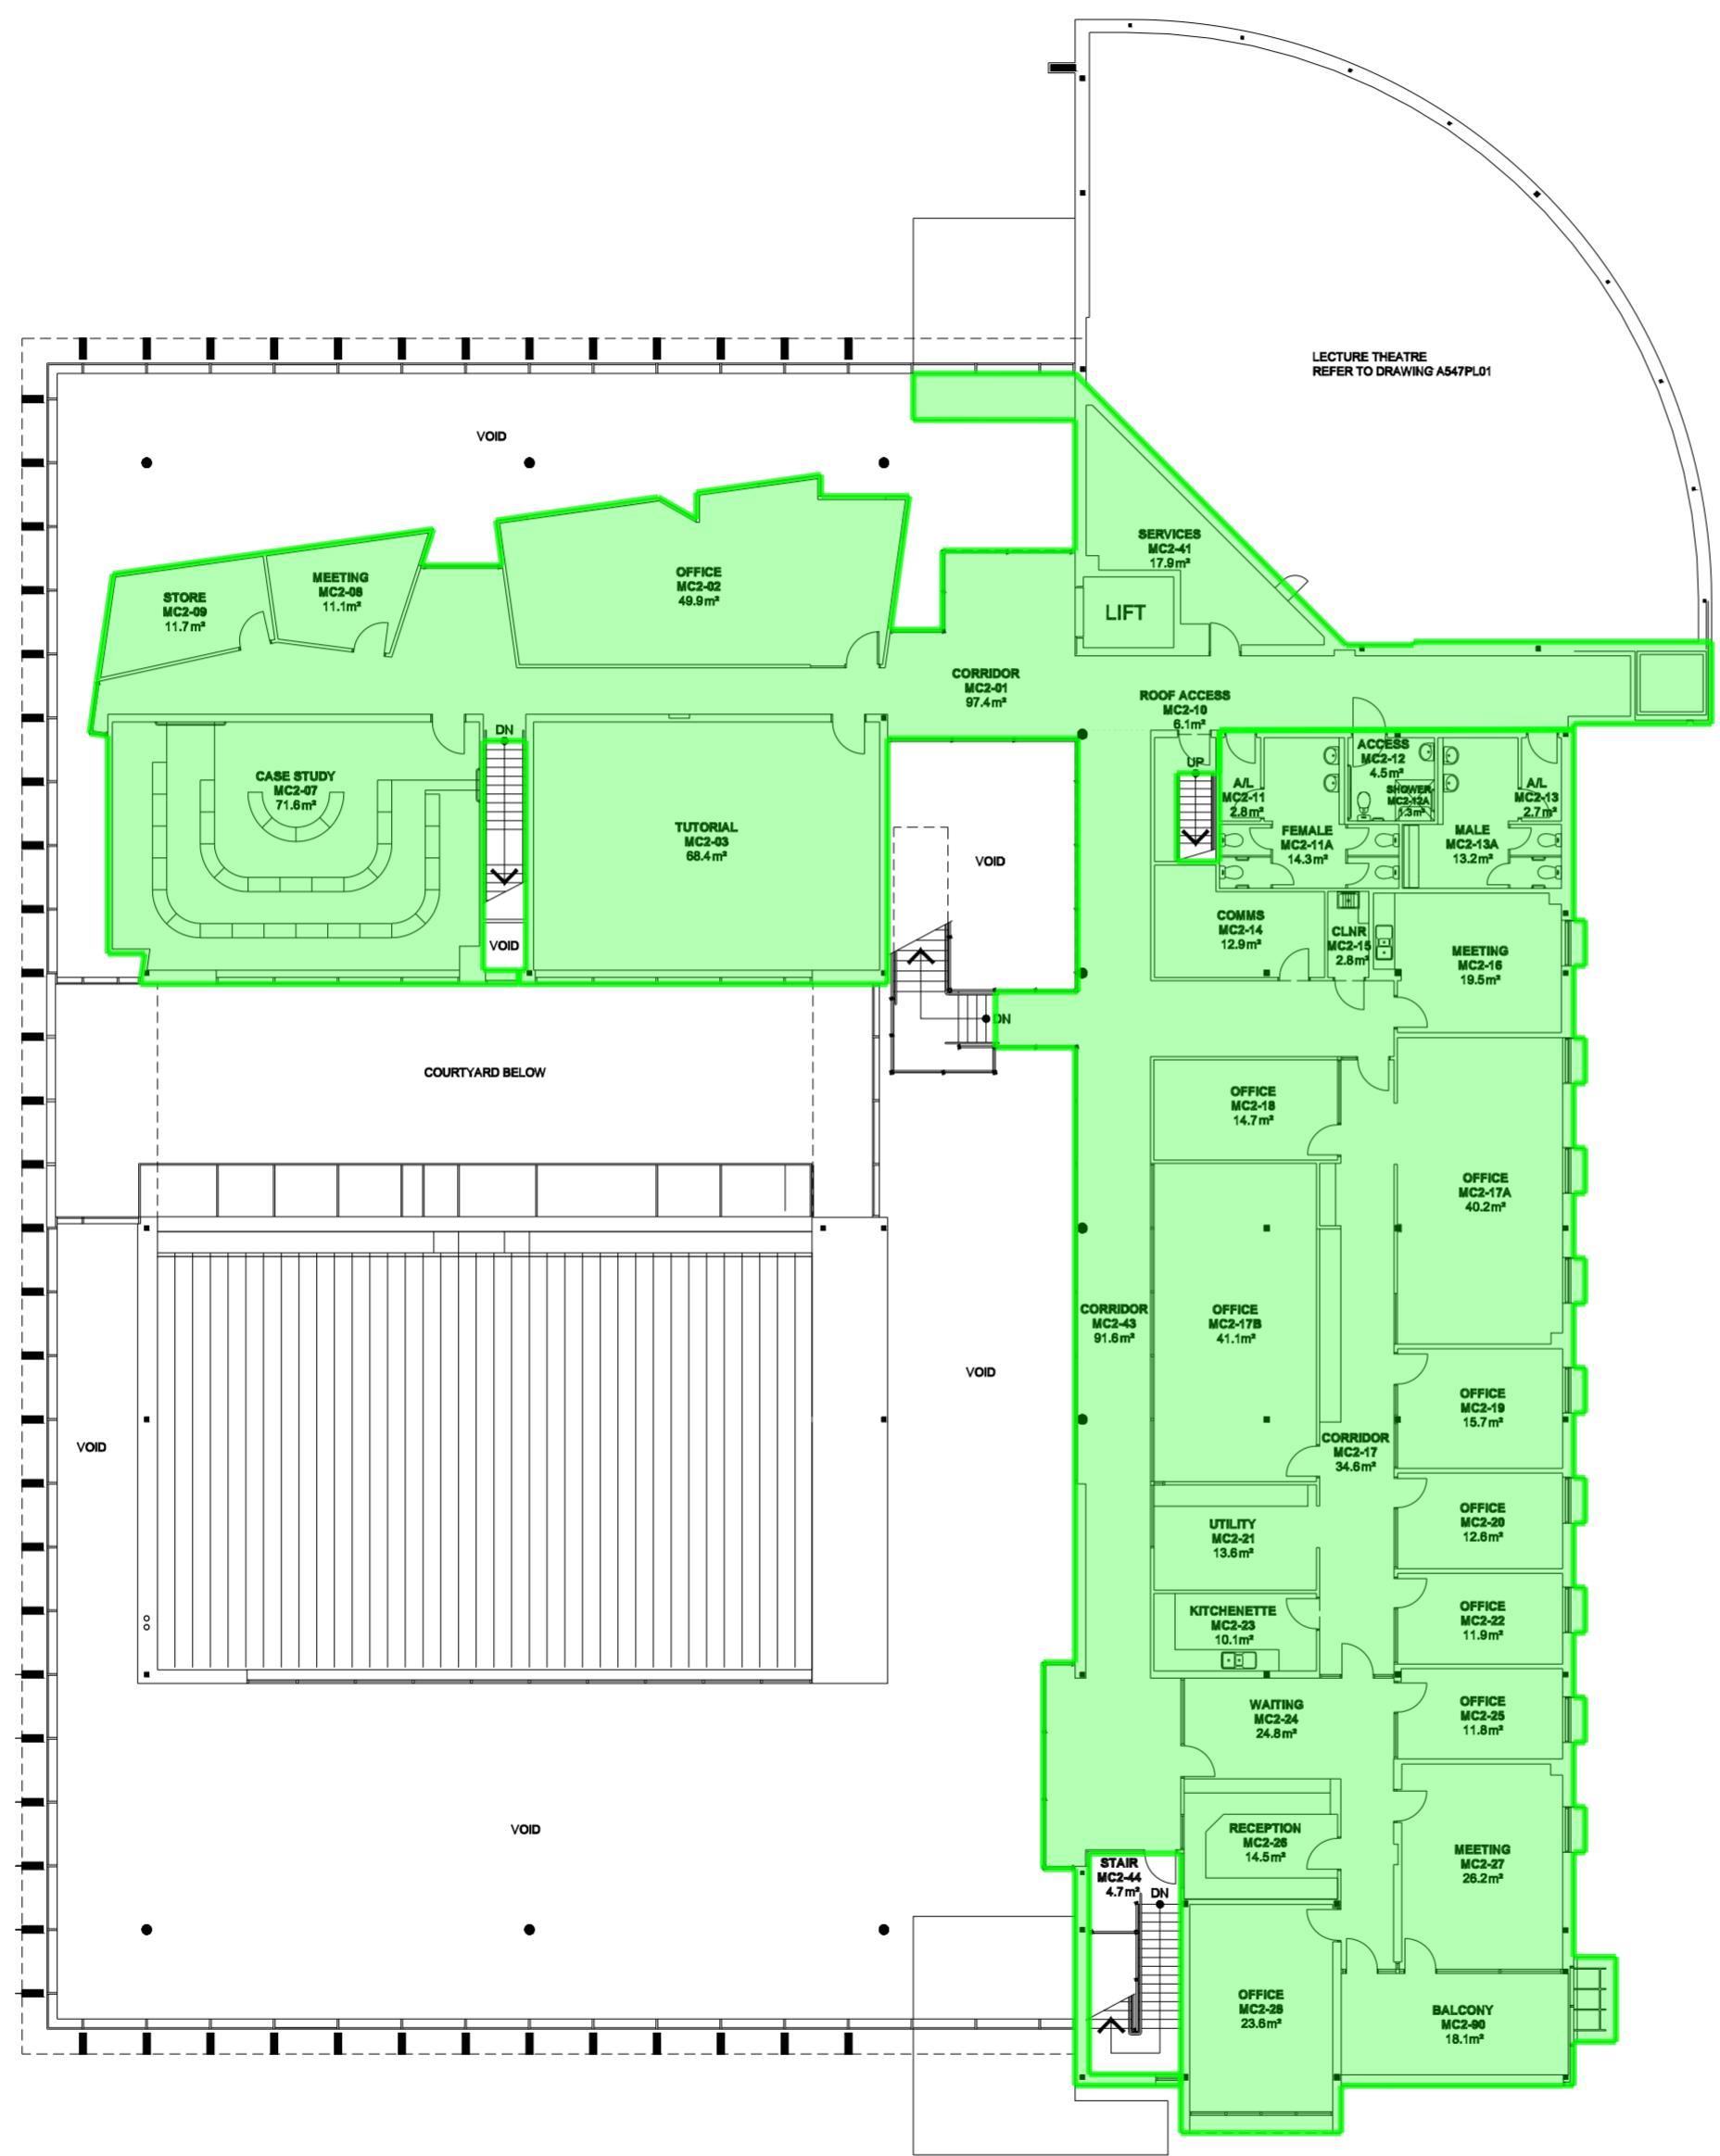

Legend

E5. Upper floors 921 m2

**LEVEL 2**  
**BUILDING A**