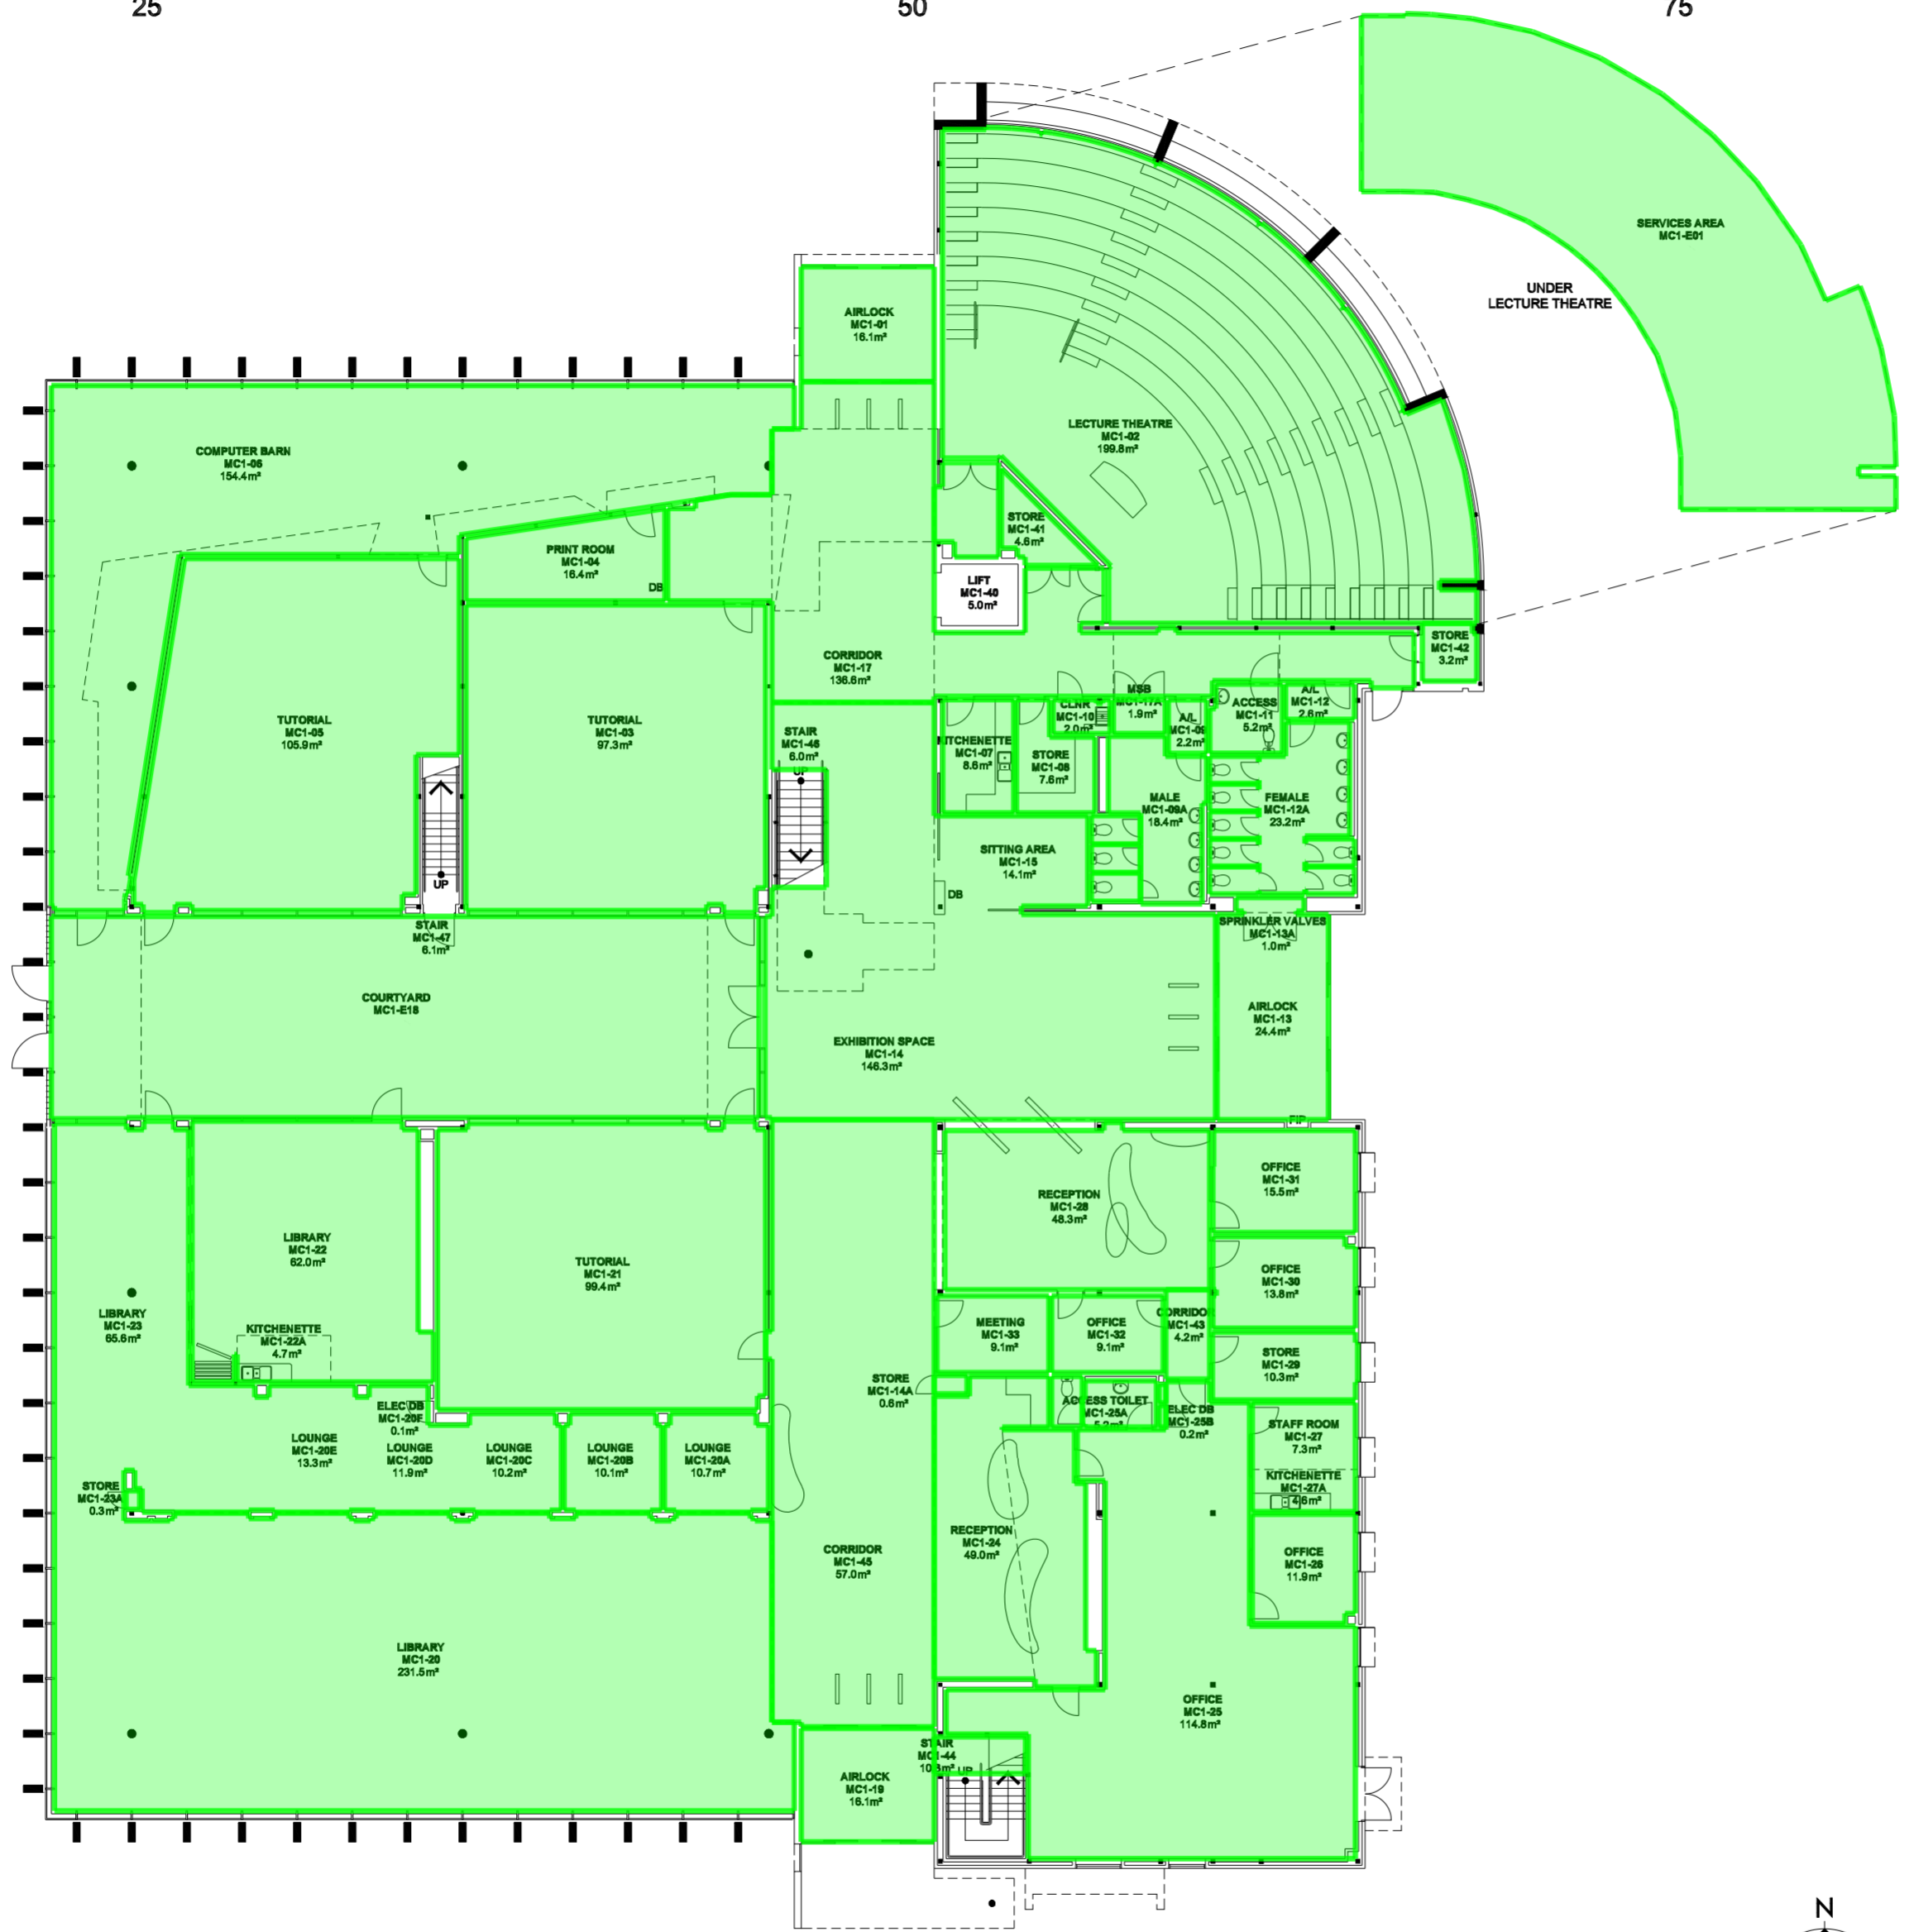

Legend

E14. Ceiling Finishes 2,165 m2

**LEVEL 1**  
**BUILDING A**