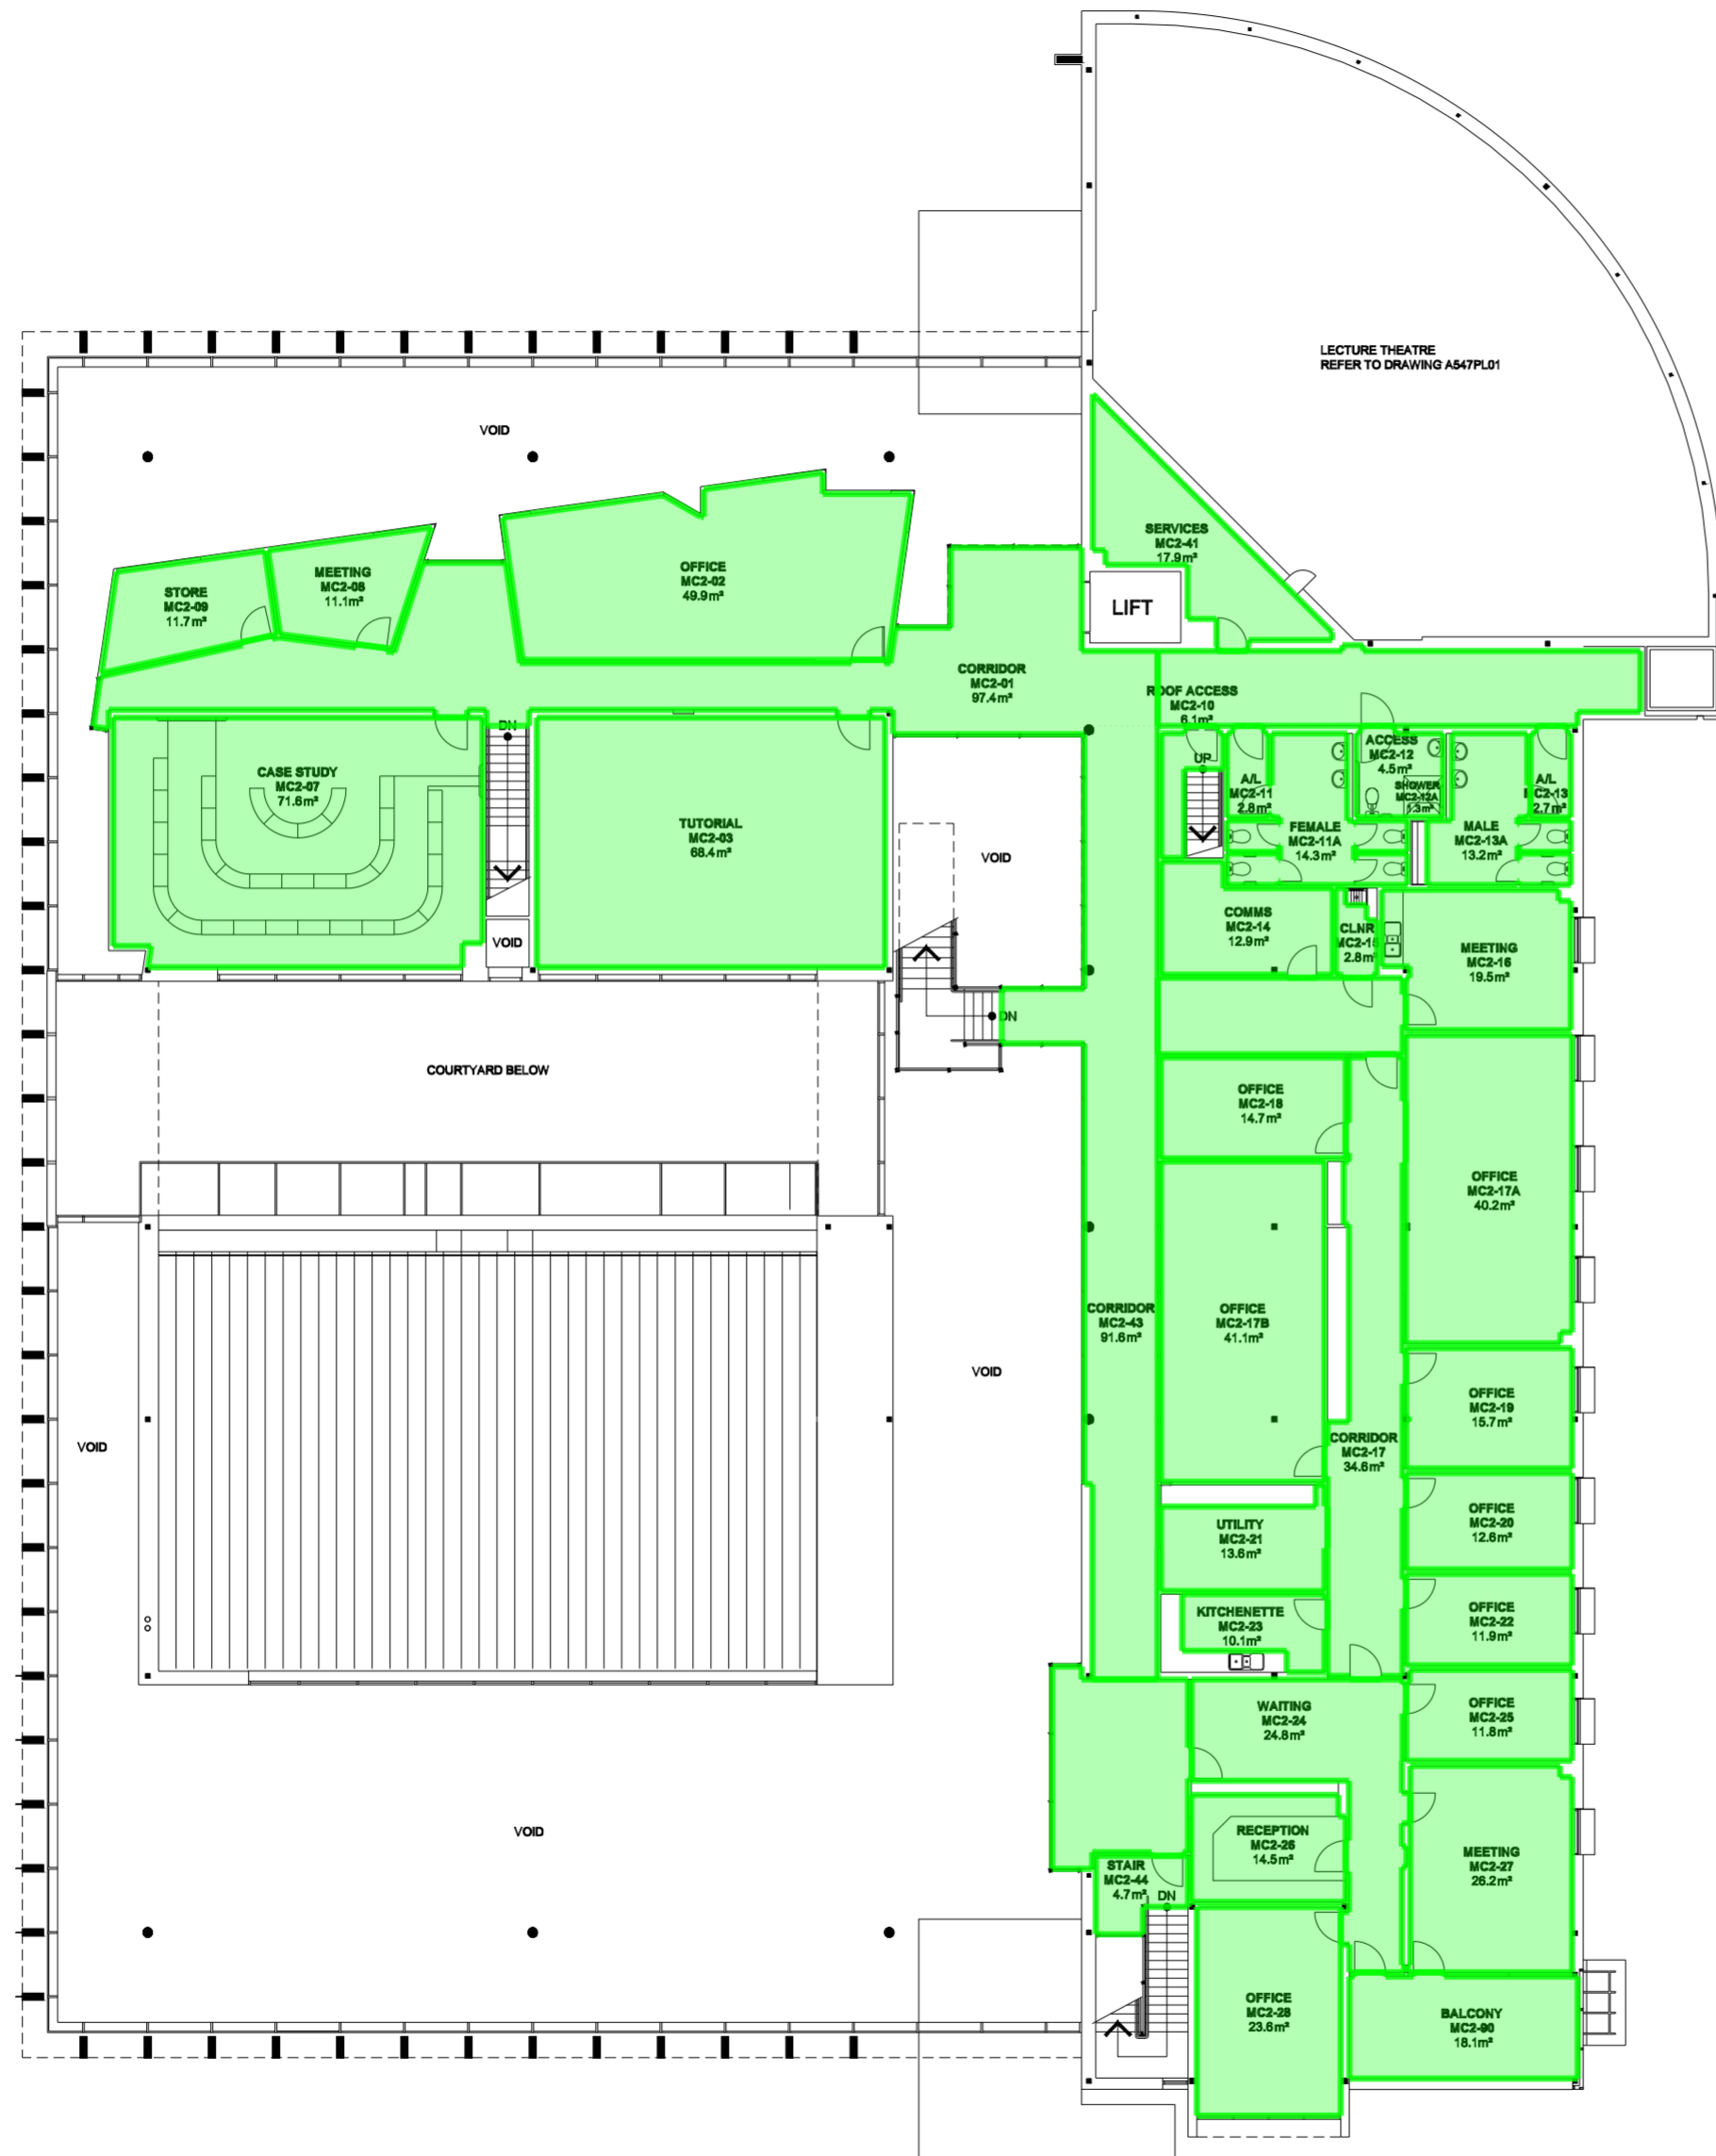

Legend

E12. Floor finishes 806 m2

5 10m 25 50 75

**LEVEL 2**  
**BUILDING A**